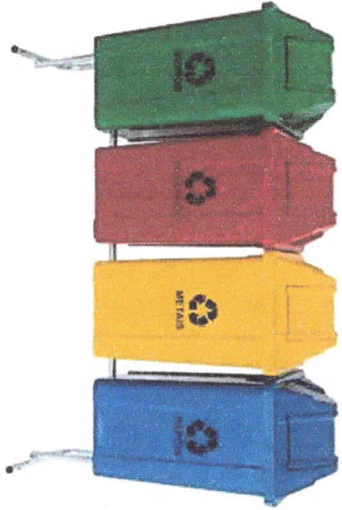

INFANTIL

PALETE DE CONTENÇÃO

O QUE VOCÊ PROCURA?

PÁGINA INICIAL / LIXEIRAS / COLETA SELETIVA / CONJUNTO PARA COLETA SELETIVA DE 60 LITROS COM 4 CESTOS QUADRADOS TAMPA VAI E VEM

CONJUNTO PARA COLETA SELETIVA DE 60 LITROS COM 4 CESTOS QUADRADOS TAMPA VAI E VEM

★★★★★ (2 Avaliações)

Modelo: ST16

Referência: ST16

De R\$ 891,96

Por: R\$ 755,90 Economize R\$ 136,06

R\$ 718,11 à vista com desconto Boleto Bancário ou 3x de R\$ 251,97 Sem juros

5

 **COMPRAR**